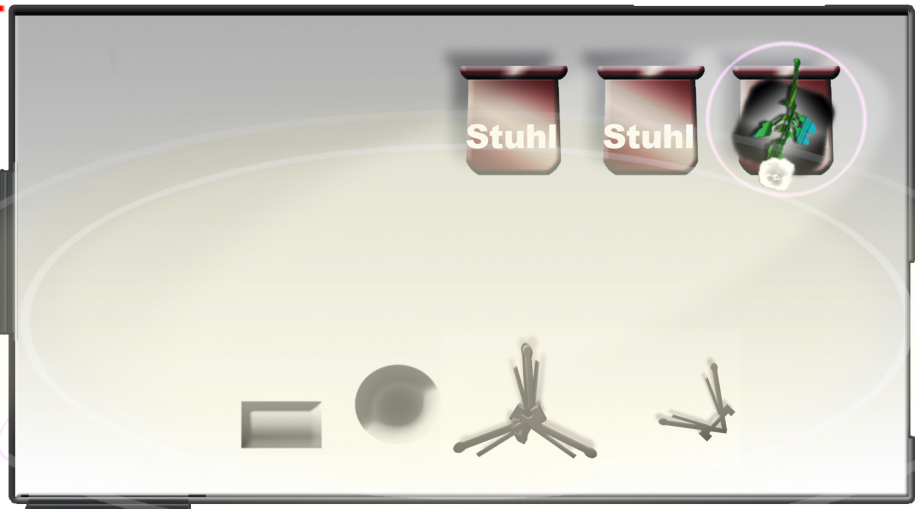

theater **DIE BÖSEN SCHWESTERN**
LICHT: "ABSCHIED ist ..."

theater DIE BÖSEN SCHWESTERN
Edenstraße 1
30 161 Hannover
Tel: 0511 - 315 982
mail@boeseschwestern.de

Licht 1 (Anfang 1. Teil)

Spielebenen: vorne + Mitte frontal, stehend + sitzend

Boden: sattes BLAU

schräger Spot auf
Stuhl mit Rose: ROSA
(WEISS bzw. helles
GELB geht auch)

Licht 2 (1. Teil + 2. Teil: "Spiellicht")

Spielebenen: vorne + Mitte frontal, stehend + sitzend

Boden: sattes BLAU
schräger Spot auf
Stuhl mit Rose: ROSA

dazu: warm & hell,
gutes Frontlicht:
WEISS gemischt mit
STROH oder GOLDEN
AMBER oder GELB

Licht 3 (2. Teil Schlusslied: "Dort auf jenem Friedhof")

Spielebenen: vorne frontal stehend

Boden: sattes BLAU
schräger Spot auf
Stuhl mit Rose: ROSA

schrägrechts: BLAU
schräglinks: ROT
hinten Mitte: GELB
hinten links: WEISS

dann fade to BLACK